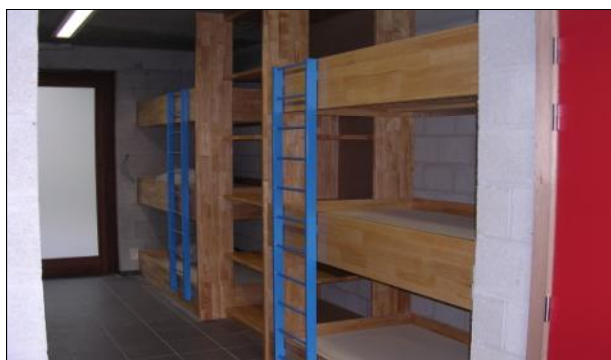

panneaux, carrelets, cadres de portes, pieds de table composants profilés, rainurés, avec chanfrein,...

délai = env. 12 semaines.

V.16.1

DB HARDWOODS
HIGH QUALITY HARDWOODS & SOLID PANELS

www.dbhardwoods.com

HEVEA UN BON CHOIX POUR TOUS VOS PROJETS

ESCALIERS // MEUBLES // CUISINES & SALLES DE BAIN // FABRICATION SUR MESURE

AGENCEMENT : MAGASINS // HOTELS // BARS & RESTAURANTS

LES PANNEAUX D'HEVEA VOUS APPORTENT LA CHALEUR
ET LE CARACTÈRE DU VRAI BOIS MASSIF DANS VOS PROJETS !