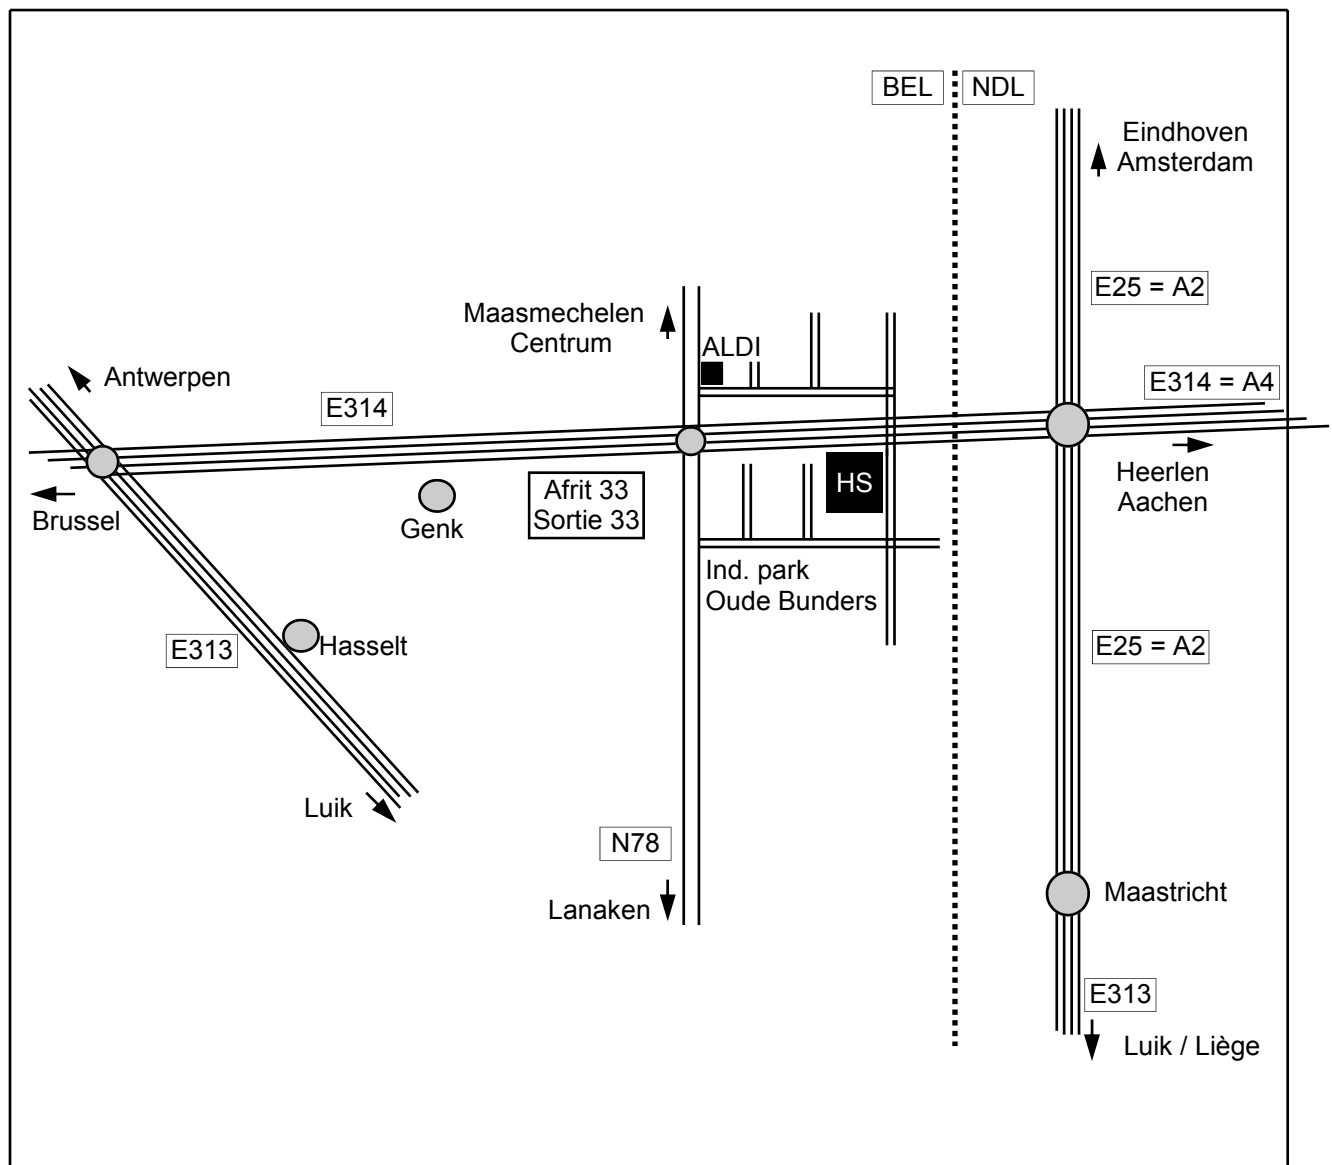

Slakweidestraat 3
Industrieterrein Oude Bunders 1519
3630 Maasmechelen
België

Tel. +32 (0) 89 77 15 73
Fax +32 (0) 89 77 15 74

E-mail : info@houtservice.be
Web : www.houtservice.be

Afrif 33 nemen (Maasmechelen / Lanaken) op de E 314. Aan de afrif bordje "Oude Bunders" volgen. Dit is richting Lanaken. U komt op een 4 vaks-weg. Na ca 250 m onmiddellijk links het industriepark inrijden. U vindt ons in de derde straat links.

Prendre la sortie n° 33 (Maasmechelen / Lanaken) sur le E 314. Suivre pancarte "Oude Bunders". Donc direction Lanaken. Vous arrivez sur une 4-bande. Après env. 250 m prendre à gauche pour entrer dans le parc industriel. Vous nous trouvez dans la troisième route à gauche.

Nehmen Sie Ausfahrt N° 33 (Maasmechelen / Lanaken) auf die E 314. Tafel mit "Oude Bunders" folgen. Nach 250 m in die Richtung Lanaken nach links das Gewerbegebiet einfahren. Hout Service finden Sie in die dritte Strasse links.