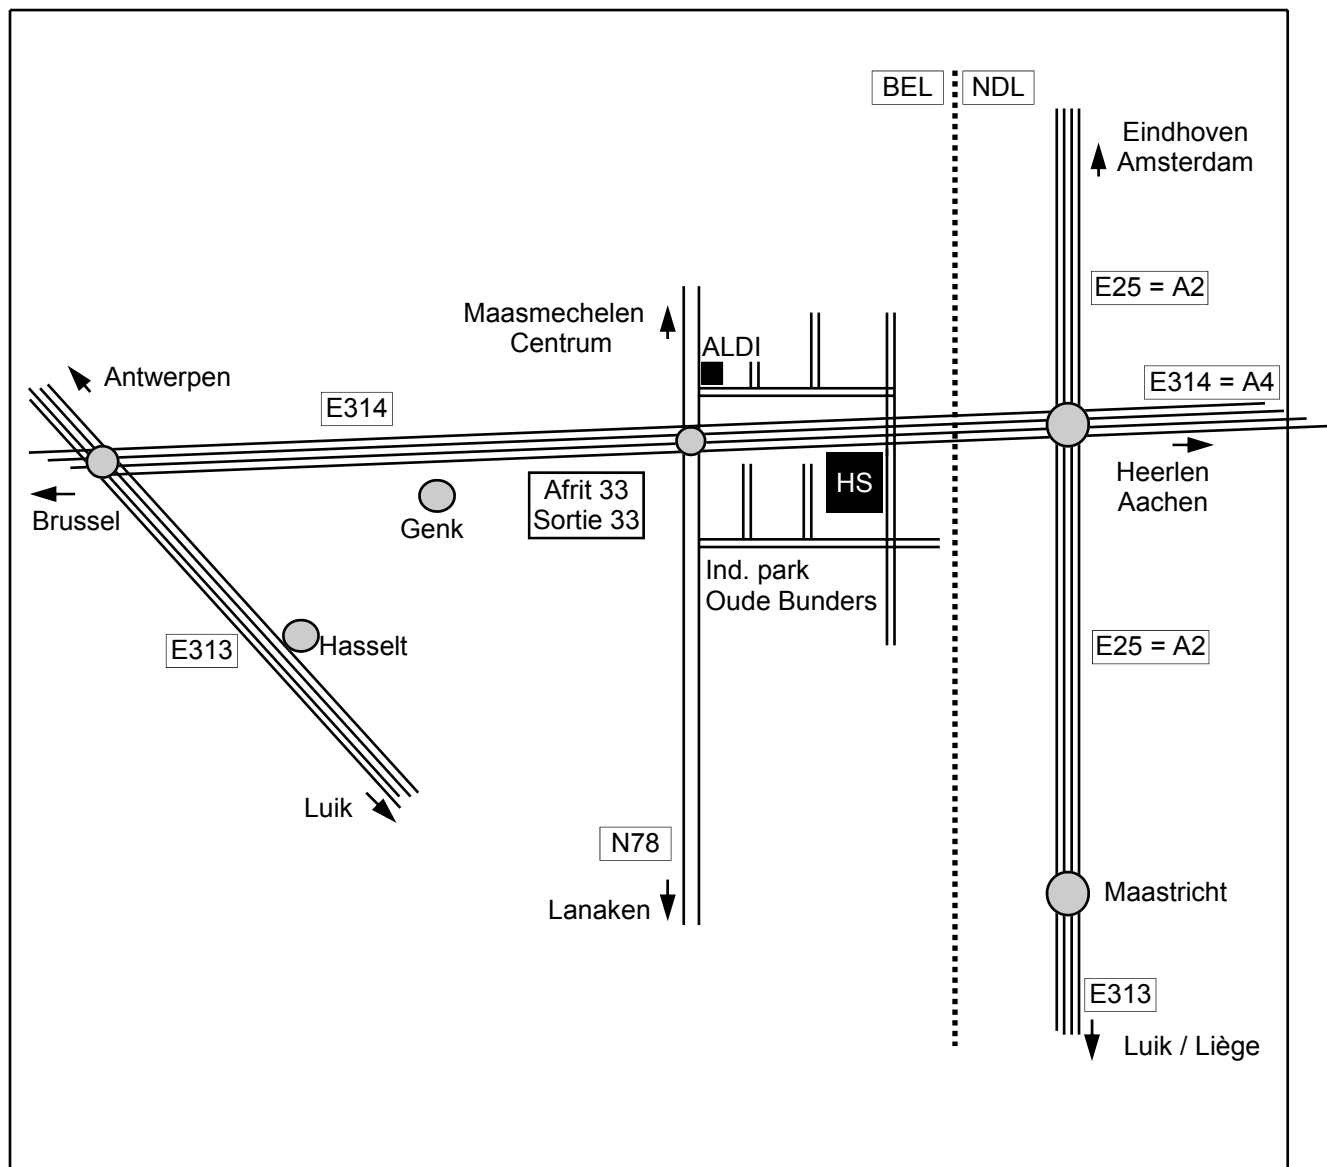

Slakweidestraat 3
Industrieterrein Oude Bunders 1519
3630 Maasmechelen
België

Tel. +32 (0) 89 77 15 73
Fax +32 (0) 89 77 15 74

E-mail : info@houtservice.be
Web : www.houtservice.be

Afrif 33 nemen (Maasmechelen / Lanaken) op de E 314. Aan de afrif bordje "Oude Bunders" volgen. Dit is richting Lanaken. U komt op een 4 vaks-weg. Na ca 250 m onmiddellijk links het industriepark inrijden. U vindt ons in de derde straat links.

Prendre la sortie n° 33 (Maasmechelen / Lanaken) sur le E 314. Suivre pancarte "Oude Bunders". Donc direction Lanaken. Vous arrivez sur une 4-bande. Après env. 250 m prendre à gauche pour entrer dans le parc industriel. Vous nous trouvez dans la troisième route à gauche.

Nehmen Sie Ausfahrt N° 33 (Maasmechelen / Lanaken) auf die E 314. Tafel mit "Oude Bunders" folgen. Nach 250 m in die Richtung Lanaken nach links das Gewerbegebiet einfahren. Hout Service finden Sie in die dritte Strasse links.