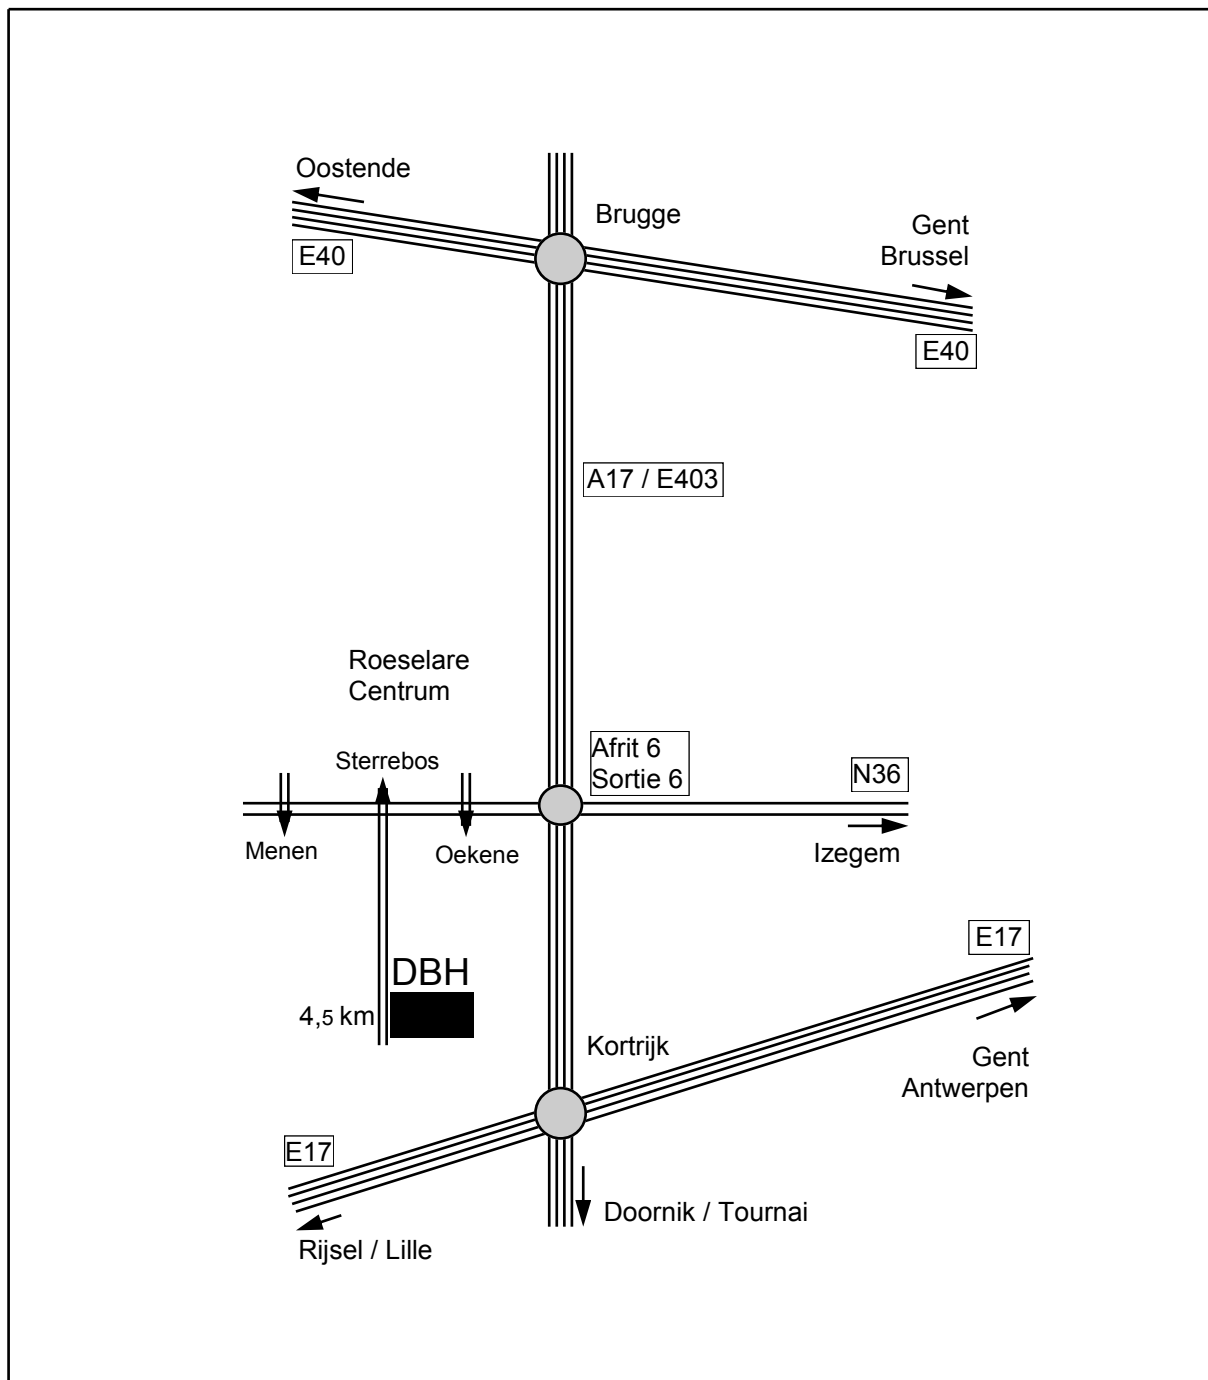

DB HARDWOODS

HIGH QUALITY HARDWOODS & SOLID PANELS

Roeselarestraat 154 T +32 (0) 56 50 30 71 info@dbhardwoods.com
B 8880 Rollegem-Kapelle F +32 (0) 56 50 39 81 www.dbhardwoods.com

Afrit 6 (Izegem-Roeselare) nemen op A17 (E403). Aan de afrit Richtig Roeselare nemen.
Aan de 1° lichten (autohandel) rechtdoor. Aan de 2° lichten linksaf nemen : Er staat een bord
"Rollegem-Kapelle 7 km". Op die weg ca 4.5 km verder op de linkerkant.

Prendre Sortie 6 (Izegem-Roeselare) sur la A 17 (E403). A la sortie prendre direction Roeselare.
Aux premiers feux rouges (voitures Engels) : tout droit. Aux deuxièmes feux rouges prendre
à gauche : Pancarte "Rollegem-Kapelle 7 km". Sur cette route, vous nous trouvez après 4.5 km.

Take exit 6 (Izegem-Roeselare) on highway A 17 (E403). At the exit follow direction Roeselare.
At the first traffic lights (Cars Engels) : straight ahead. At the second traffic lights go left : there's a
sign "Rollegem-Kapelle 7 km". Follow that road abt 4,5 km, you will find our headquarters.